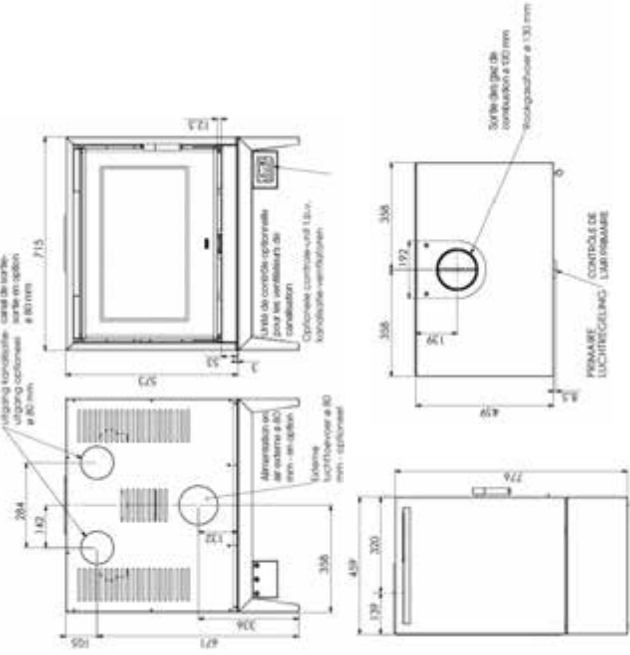

Venus Classic