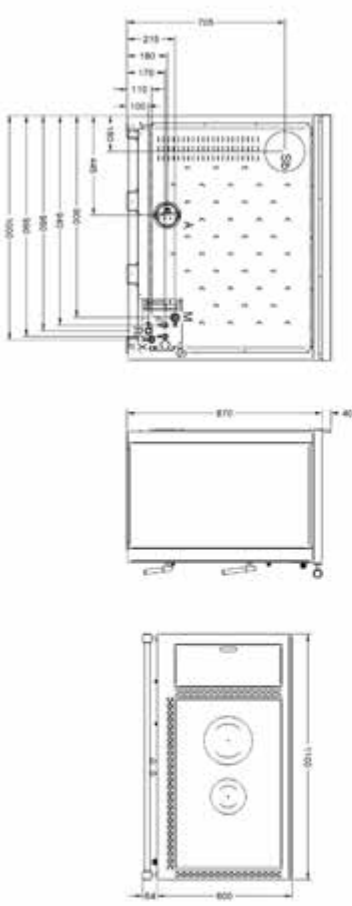

ALTEA

- A B 300 mm H
- C 1/2" N
- F 1/2" F
- M 3/4" N
- N 3/4" F
- R 3/4" N
- S 150 mm H
- ST 1/2" F
- X