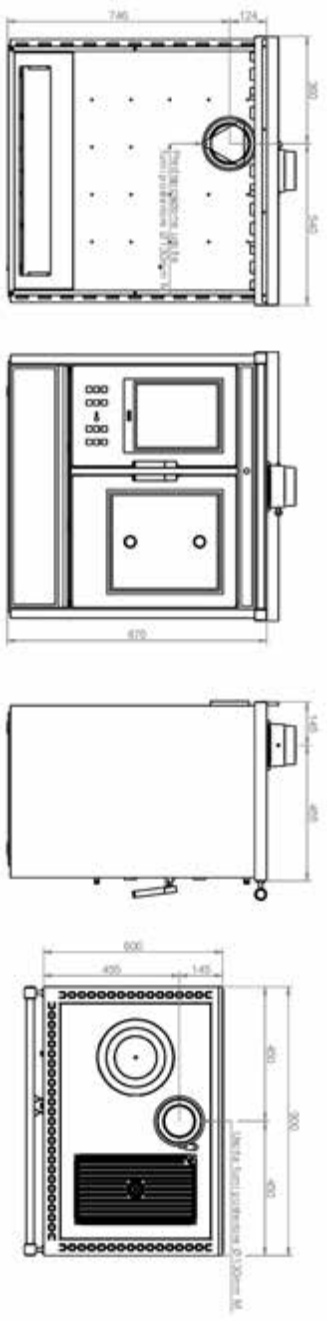

STAR 90 + STAR 90 PLUS + STAR 90 INOX = 1 tekening