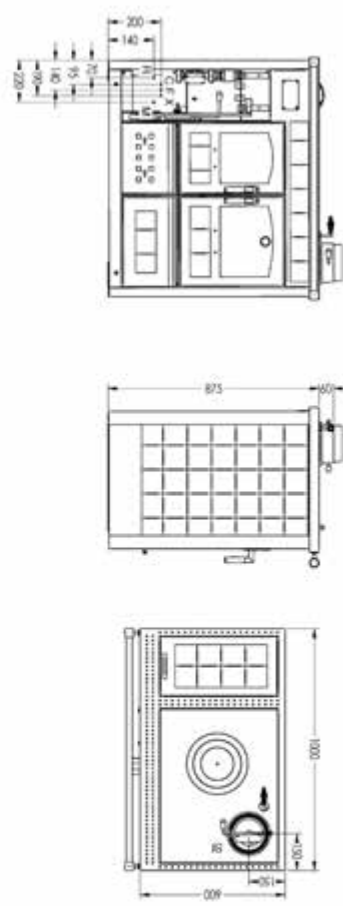

STORICA K-KP

- C B 300 mm H
- F 1/2" N
- M 3/4" F
- N 3/4" N
- R 3/4" F
- S 150 mm H
- ST 3/4" F
- X

STORICA TS-TSP