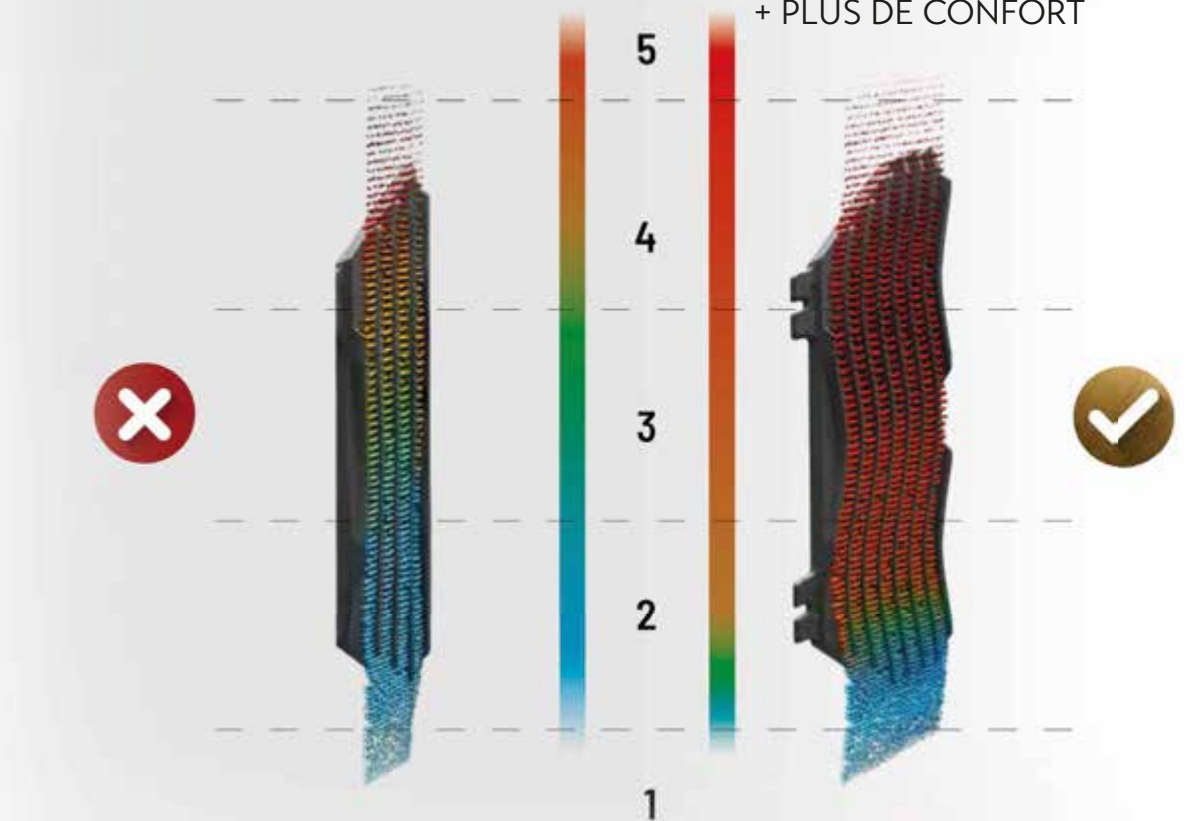

WARMTEWISSELAARS: WAT IS HET VERSCHIL?

LES ÉCHANGEURS DE CHALEUR :
QUELLE EST LA DIFFÉRENCE ?

- + MEER WARMTE
- + MEER BESPARINGEN
- + MEER COMFORT
- + PLUS DE CHALEUR
- + PLUS D'ÉCONOMIES
- + PLUS DE CONFORT

TRADITIONEEL
WISSELAAR
TRADITIONNEL
ÉCHANGEUR

KLOVER
WISSELAAR
KLOVER
ÉCHANGEUR