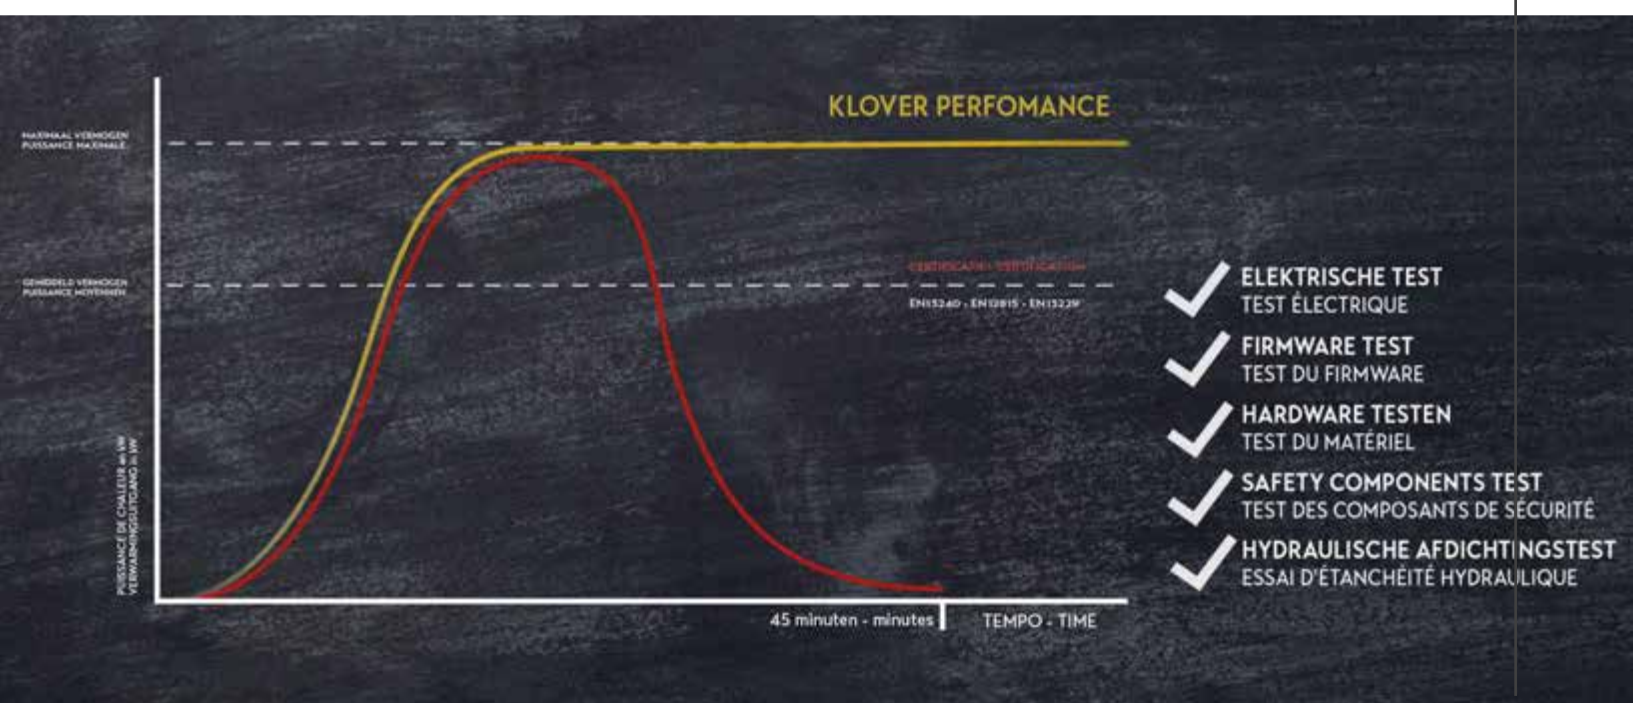

INNOVATION ET PERFORMANCE CERTIFIÉES

TESTÉS, APPROUVÉS ET CERTIFIÉS. Nous plaçons la sécurité avant tout pour les personnes qui installent des poêles KLOVER dans leur maison. C'est pourquoi chaque produit est soumis à des tests approfondis d'adéquation et d'étanchéité dans les salles d'essai et les laboratoires de l'entreprise. Pour garantir une sécurité maximale, les produits sont testés et inspectés par des laboratoires européens de premier plan qui vérifient de manière impartiale que les produits répondent aux normes d'efficacité, de sécurité et d'environnement.

PERFORMANCE ET FIABILITÉ. Les poêles KLOVER sont une combinaison parfaite d'innovation, de performances élevées et de sécurité maximale, car ils sont le résultat de procédures basées sur le concept d'un contrôle total et rigoureux, même dans les moindres détails. La preuve en est la certification réussie du système de gestion de la qualité selon la norme UNI EN ISO 9001:2008. Cette certification couvre la conception, la vente et l'entretien des systèmes de chauffage et de cuisson à granulés et/ou à bois.

5