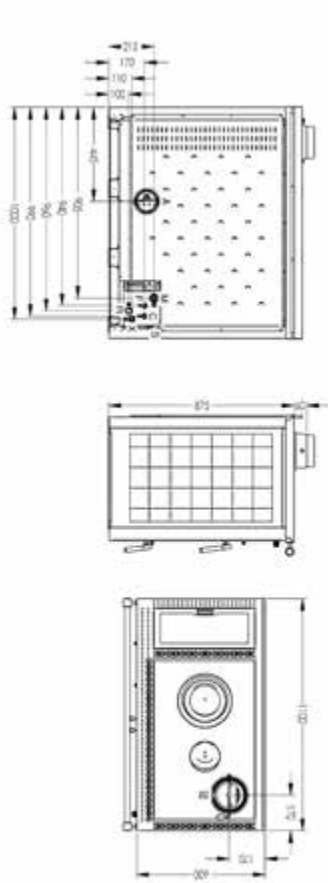

- A B 300 mm H
- C 1/2" N
- F 1/2" F
- M 3/4" N
- N 3/4" F
- R 3/4" N
- S 150 mm H
- ST 1/2" F
- X