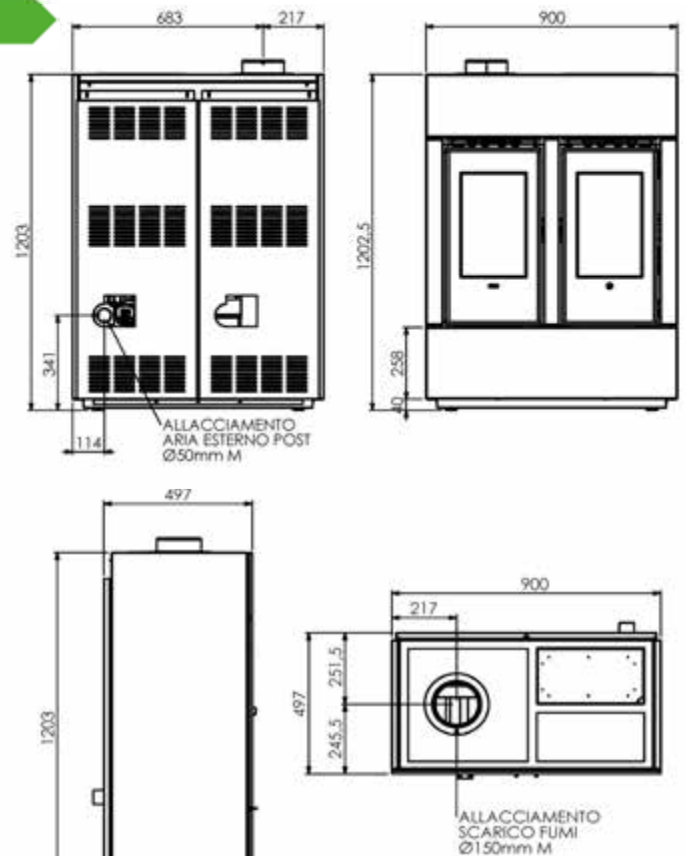

ECO DESIGN

PELLET

WOOD

SOFT

AIR

A+

Dual Air

		Pellet Pellet	Hout Bois
Nominaal vermogen Puissance nominale	kW	2,6-7,4	7,8
Verbruik houtpellets Consommation de pellets	kg/h	0,6-1,7	2,26
Verbrandduur Temps de combustion	(Max-Min) h	33-12	-
Tankinhoud Capacité du réservoir	kg	20	-
Rendement Retour	%	94,6	79,3
Afmeting (HxBxD) Dimensions (HxLxP)	mm	1206x900x497	
Rookafvoer Sortie de gaz de combustion	mm ø	150	
Externe luchttoevoer Option de connexion d'air externe	mm ø	50	

Kleuren - Couleurs

MATT BLACK GRES BLACK SOAPSTONE MOKA STONE