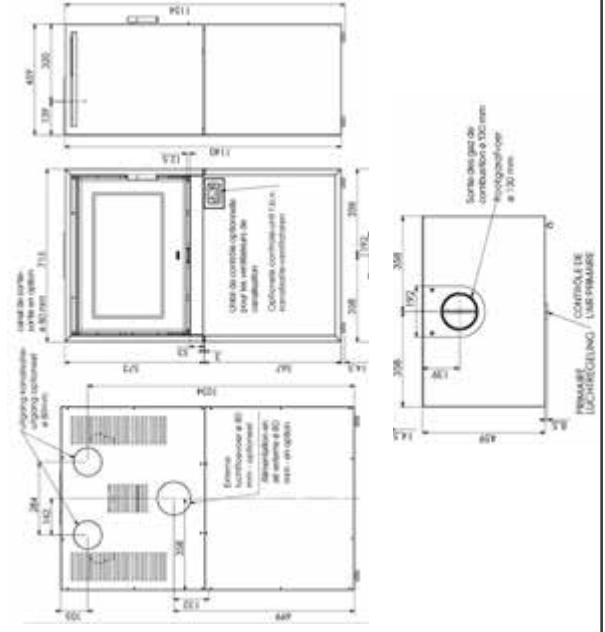

Venus Classic

Venus

Venus Plus

Starbox Up

DUAL AIR 4 afbeeldingen