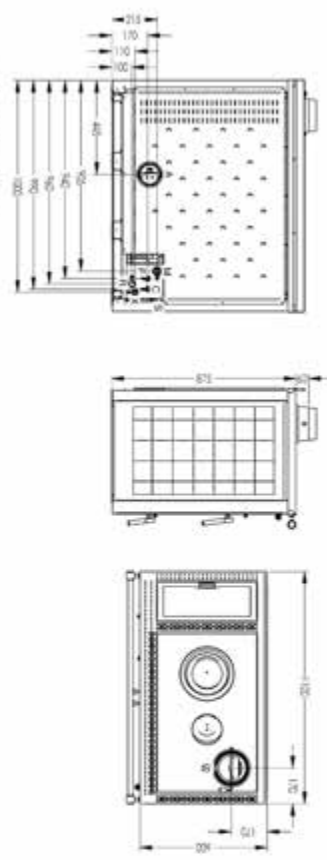

ALTEA PLUS

- ST B 30 mm H
- A B 30 mm H

ALTEA COUNTRY