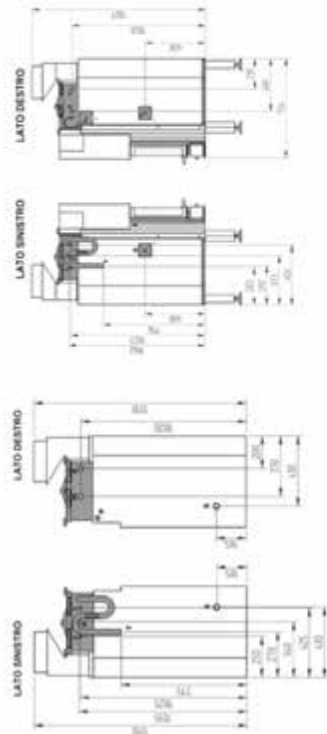

1. M = MANICATA 1" M GAS
   N = MONICO MANICATA 1" M GAS
   S = SCARICO CALDAIA 1" F GAS
   A = ATTACCO GUAINA PORTAFONDA 1" F GAS
   F = ENTRATA ACQUA FREDDA SANITARIA
   C = CARICO 1" M GAS
   D = CARICO 1" F GAS
   K = CARICO CALDAIA 1" F GAS
   T = SFIATO 1" M GAS
   USCITA FUMI 250 mm