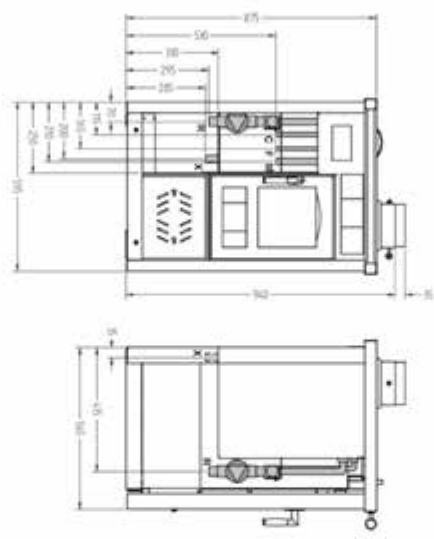

- N 3/4" N
- R 3/4" F
- F 1/2" N
- C 3/4" F
- X 3/4" N
- ST 150 mm H