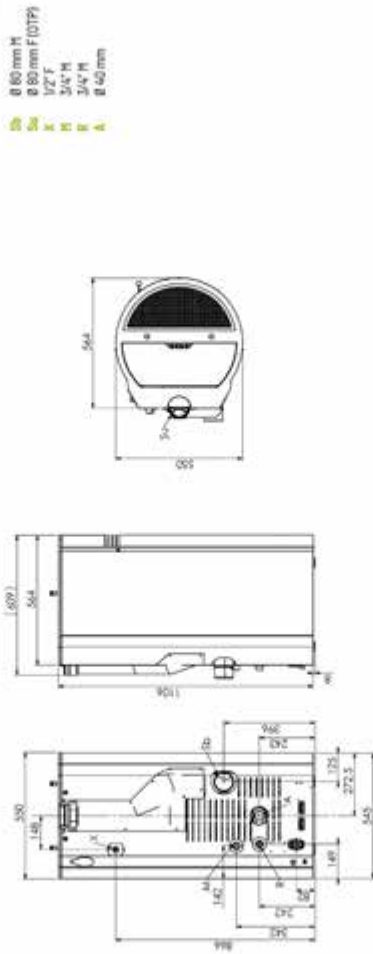

- Ø 60 mm M
- Ø 80 mm F (DTP)
- 1/2" F
- 3/4" M
- 3/4" M
- Ø 40 mm