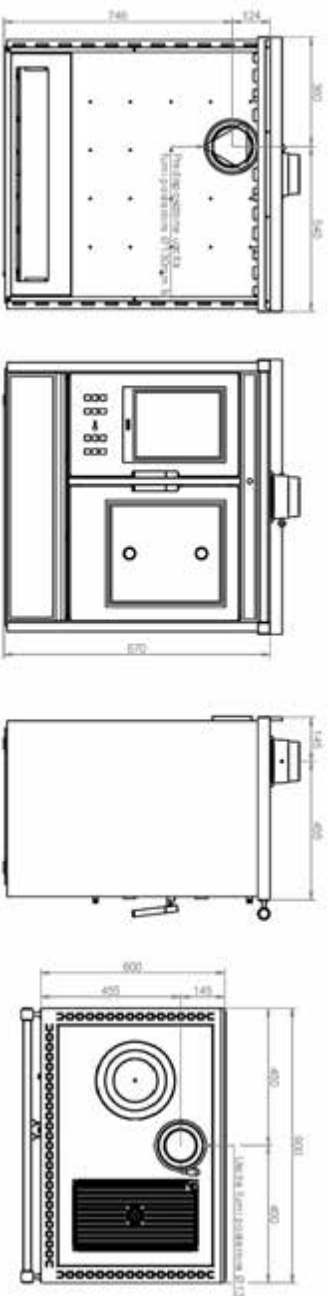

STAR CLASSIC + COUNTRY = 1 tekening