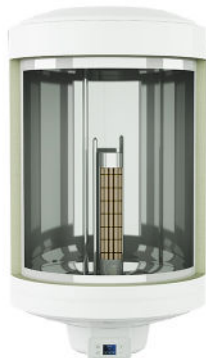

200830080 - E-SMART PLUS BOILER 80 LITER

Product nr. **200830080**
 Omschrijving E-SMART PLUS BOILER 80 LITER
 Merk Masterwatt
 Serie E-SMART
 Type PLUS

Elektrische boiler met droog verwarmingselement | volledige RVS ketel

Materiaal boilervat	Roestvaststaal (RVS)	Tankinhoud	80 Liter
Materiaal mantel	Staal	Nom. vermogen	1,8 Kilowatt
Drie fase uitvoering	nee	Aansluitspanning	220 240 Volt
Frequentie	50 Hz	Opwarmtijd van 10 °C - 65 °C	154 Minuut
Uitvoeringsvorm	Hangend	Tapcapaciteit bij 60 °C continu	15 Liter per minuut
Plint boiler	nee	Max. toelaatbare bedrijfsdruk	8 Druk
Met nachtstroomschakeling	ja	Hoogte	742 Millimeter
Toepasbaar bij normale waterdruk	ja	Breedte	450 Millimeter
Lagedruk uitvoering	nee	Diepte	465 Millimeter
Hot fill	nee	Diameter	450 Millimeter
Duo uitvoering	nee	Uitwendige buisdiameter koud tapwater	15 Millimeter
Geschikt voor kokend water	nee	Uitwendige buisdiameter warm tapwater	15 Millimeter
Met waterkoeler	nee	Uitwendige buisdiameter circulatieleiding	0 Millimeter
Wandopstelling	ja	Uitwendige buisdiameter aftapaansluiting	0 Millimeter
Plaatsing horizontaal	nee	Energie-efficiëntie van waterverwarming (Nwh)	39 Percentage
Plaatsing verticaal	ja		
Plaatsing collector horizontaal	nee		
Met temperatuurindicatie	ja		
KIWA-keur	ja		
Temperatuurbegrenzing	ja		
Met circulatie-aansluiting	nee		
Met kraan/mengkraan	nee		
Met drukreducerventiel	nee		
Met thermometer	ja		
Met reinigingsopening	nee		
Beschermingsanode	nee		
Aansluiting koud tapwater	Buitendraad		
Nom. diameter koud tapwater	1/2" (15)		