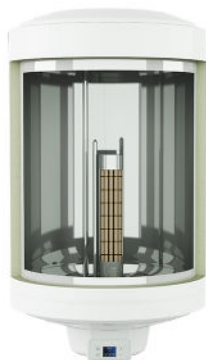

200830100 - E-SMART PLUS BOILER 100 LITER

Product nr. **200830100**
 Omschrijving E-SMART PLUS BOILER 100 LITER
 Merk Masterwatt
 Serie E-SMART
 Type PLUS

Elektrische boiler met droog verwarmingselement | volledige RVS ketel

Materiaal boilervat	Roestvaststaal (RVS)	Tankinhoud	98 Liter
Materiaal mantel	Staal	Nom. vermogen	1,8 Kilowatt
Drie fase uitvoering	nee	Aansluitspanning	220 240 Volt
Frequentie	50 Hz	Opwarmtijd van 10 °C - 65 °C	192 Minuut
Uitvoeringsvorm	Hangend	Tapcapaciteit bij 60 °C continu	15 Liter per minuut
Plint boiler	nee	Max. toelaatbare bedrijfsdruk	8 Druk
Met nachtstroomschakeling	ja	Hoogte	893 Millimeter
Toepasbaar bij normale waterdruk	ja	Breedte	450 Millimeter
Lagedruk uitvoering	nee	Diepte	465 Millimeter
Hot fill	nee	Diameter	450 Millimeter
Duo uitvoering	nee	Uitwendige buisdiameter koud tapwater	15 Millimeter
Geschikt voor kokend water	nee	Uitwendige buisdiameter warm tapwater	15 Millimeter
Met waterkoeler	nee	Uitwendige buisdiameter circulatieleiding	0 Millimeter
Wandopstelling	ja	Uitwendige buisdiameter aftapaansluiting	0 Millimeter
Plaatsing horizontaal	nee	Energie-efficiëntie van waterverwarming (Nwh)	39 Percentage
Plaatsing verticaal	ja		
Plaatsing collector horizontaal	nee		
Met temperatuurindicatie	ja		
KIWA-keur	ja		
Temperatuurbegrenzing	ja		
Met circulatie-aansluiting	nee		
Met kraan/mengkraan	nee		
Met drukreducerventiel	nee		
Met thermometer	ja		
Met reinigingsopening	nee		
Beschermingsanode	nee		
Aansluiting koud tapwater	Buitendraad		
Nom. diameter koud tapwater	1/2" (15)		

200830100 - E-SMART PLUS BOILER 100 LITER

Aansluiting warm tapwater	Buitendraad
Nom. diameter warm tapwater	1/2" (15)
Aansluiting circulatieleiding	Overig
Nom. diameter circulatieleiding	Overig
Aansluiting aftapaansluiting	Overig
Nom. diameter aftap-aansluiting	Overig
Beschermingsgraad (IP)	IP24
Capaciteitsprofiel	L
Energie-efficiëntieklasse	B