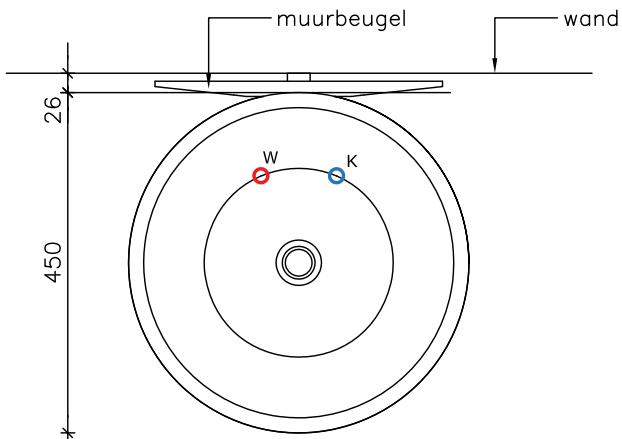

Alle maten in millimeters.

Minimaal benodigde ruimte onder boiler ivm service/ onderhoud= 300mm

Model	E-SMART BOILER
Typen	80 LITER
Fabrikant	Masterwatt B.V.

Voltage	230V
Formaat	A4
Schaal	1 : 10

Datum	10-08-2018
wijz. a	17-03-2021
wijz. b	

vooraanzicht

achteraanzicht

bovenaanzicht

zijaanzicht R

E-SMART BOILER 100L

-  Koudwateraansluiting 1/2" bu (onderzijde)
-  Warmwateraansluiting 1/2" bu (onderzijde)
-  Elektrische kabel aansluiting (achterzijde)