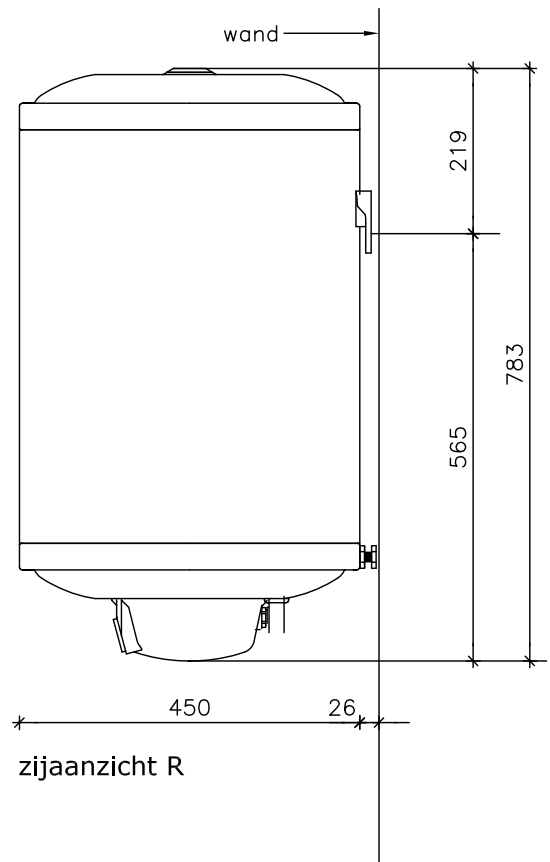

E-SMART BOILER 80L

- Koudwateraansluiting 1/2" bu (onderzijde)
- Warmwateraansluiting 1/2" bu (onderzijde)
- Elektrische kabel aansluiting (achterzijde)

Alle maten in millimeters.

Minimaal benodigde ruimte onder boiler ivm service/ onderhoud= 300mm

Model	E-SMART BOILER
Typen	80 LITER
Fabrikant	Masterwatt B.V.

Voltage	230V
Formaat	A4
Schaal	1 : 10

Datum	10-08-2018
wijz. a	17-03-2021
wijz. b