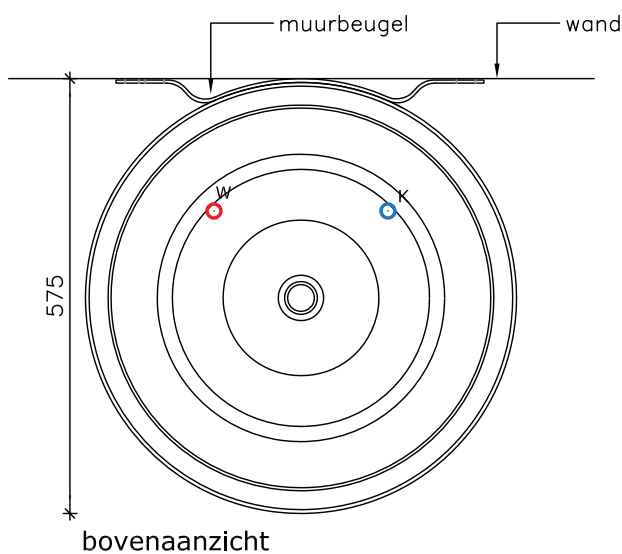

bovenaanzicht