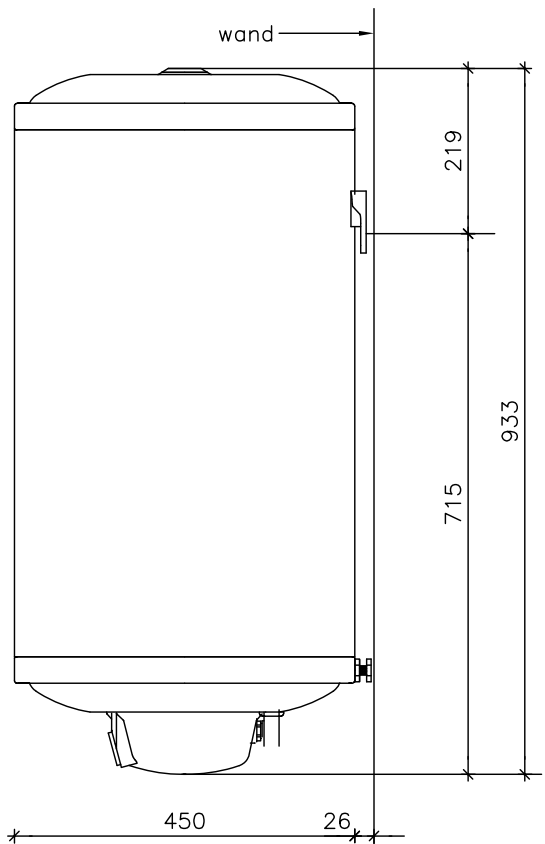

achteraanzicht

zijaanzicht R

E-SMART BOILER 100L

- Koudwateraansluiting 1/2" bu (onderzijde)
- Warmwateraansluiting 1/2" bu (onderzijde)
- Elektrische kabel aansluiting (achterzijde)

Alle maten in millimeters.

Minimaal benodigde ruimte onder boiler ivm service/ onderhoud= 300mm

Model
E-SMART BOILER

Typen
100 LITER

Fabrikant
Masterwatt B.V.

Voltage
230V

Formaat
A4

Schaal
1 : 10

Datum
10-08-2018

wijz. a
17-03-2021

wijz. b