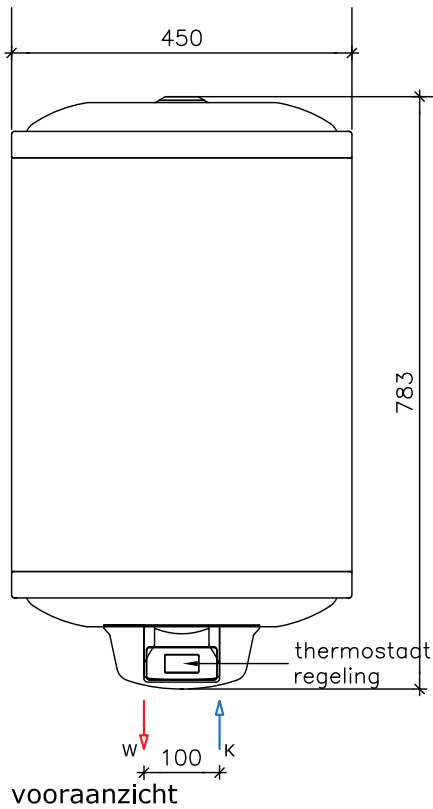

E-SMART BOILER 80L

- Koudwateraansluiting 1/2" bu (onderzijde)
- Warmwateraansluiting 1/2" bu (onderzijde)
- Elektrische kabel aansluiting (achterzijde)

Alle maten in millimeters.

Minimaal benodigde ruimte onder boiler ivm service/ onderhoud= 300mm

Model	E-SMART BOILER
Typen	80 LITER
Fabrikant	Masterwatt B.V.

Voltage	230V
Formaat	A4
Schaal	1 : 10

Datum	10-08-2018
wijz. a	17-03-2021
wijz. b