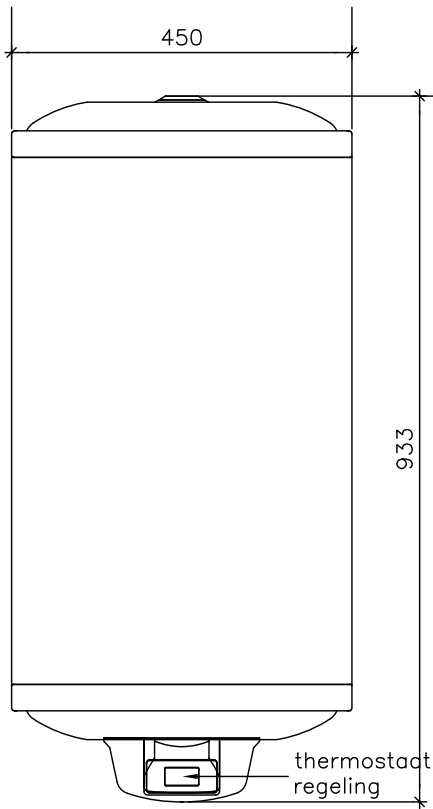

E-SMART BOILER 50L

-  Koudwateraansluiting 1/2" bu (onderzijde)
-  Warmwateraansluiting 1/2" bu (onderzijde)
-  Elektrische kabel aansluiting (achterzijde)

Alle maten in millimeters.

Minimaal benodigde ruimte onder boiler ivm service/ onderhoud= 300mm

Alle maten in millimeters.

Minimaal benodigde ruimte onder boiler ivm service/ onderhoud= 300mm

Model	E-SMART BOILER
Typen	80 LITER
Fabrikant	Masterwatt B.V.

Voltage	230V
Formaat	A4
Schaal	1 : 10

Datum	10-08-2018
wijz. a	17-03-2021
wijz. b	

vooraanzicht

achteraanzicht

bovenaanzicht

zijaanzicht R

E-SMART BOILER 100L

-  Koudwateraansluiting 1/2" bu (onderzijde)
-  Warmwateraansluiting 1/2" bu (onderzijde)
-  Elektrische kabel aansluiting (achterzijde)

-  K Koudwateraansluiting 3/4" bu (onderzijde)
-  W Warmwateraansluiting 3/4" bu (onderzijde)
-  E Elektrische kabel aansluiting (achterzijde)

Alle maten in millimeters.

Minimaal benodigde ruimte onder boiler ivm service/ onderhoud= 300mm