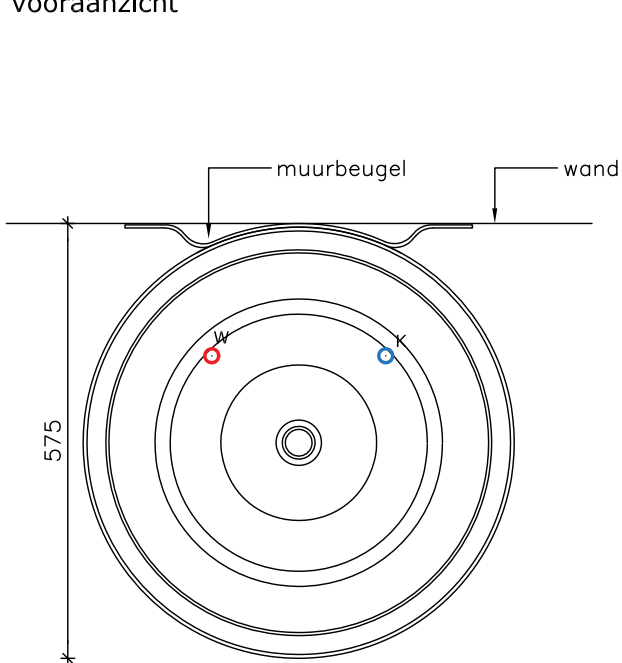

Datum
10-08-2018

wijz. a
17-03-2021

wijz. b

vooraanzicht

achteraanzicht

bovenaanzicht

zijaanzicht R

E-SMART BOILER 120L

-  K Koudwateraansluiting 3/4" bu (onderzijde)
-  W Warmwateraansluiting 3/4" bu (onderzijde)
-  E Elektrische kabel aansluiting (achterzijde)

Alle maten in millimeters.

Minimaal benodigde ruimte onder boiler ivm service/ onderhoud= 300mm

- Koudwateraansluiting 3/4" bu (onderzijde)
- Warmwateraansluiting 3/4" bu (onderzijde)
- Elektrische kabel aansluiting (achterzijde)

Alle maten in millimeters.

Minimaal benodigde ruimte onder boiler ivm service/ onderhoud= 300mm