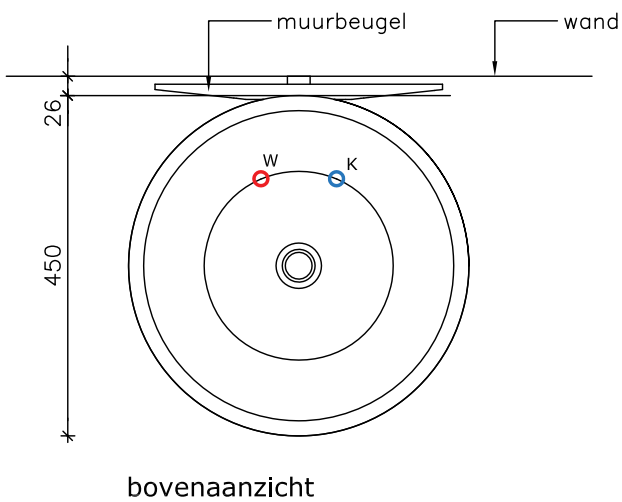

E-SMART BOILER 80L

- Koudwateraansluiting 1/2" bu (onderzijde)
- Warmwateraansluiting 1/2" bu (onderzijde)
- Elektrische kabel aansluiting (achterzijde)

Alle maten in millimeters.

Minimaal benodigde ruimte onder boiler ivm service/ onderhoud= 300mm

Model	E-SMART BOILER
Typen	80 LITER
Fabrikant	Masterwatt B.V.

Voltage	230V
Formaat	A4
Schaal	1 : 10

Datum	10-08-2018
wijz. a	17-03-2021
wijz. b