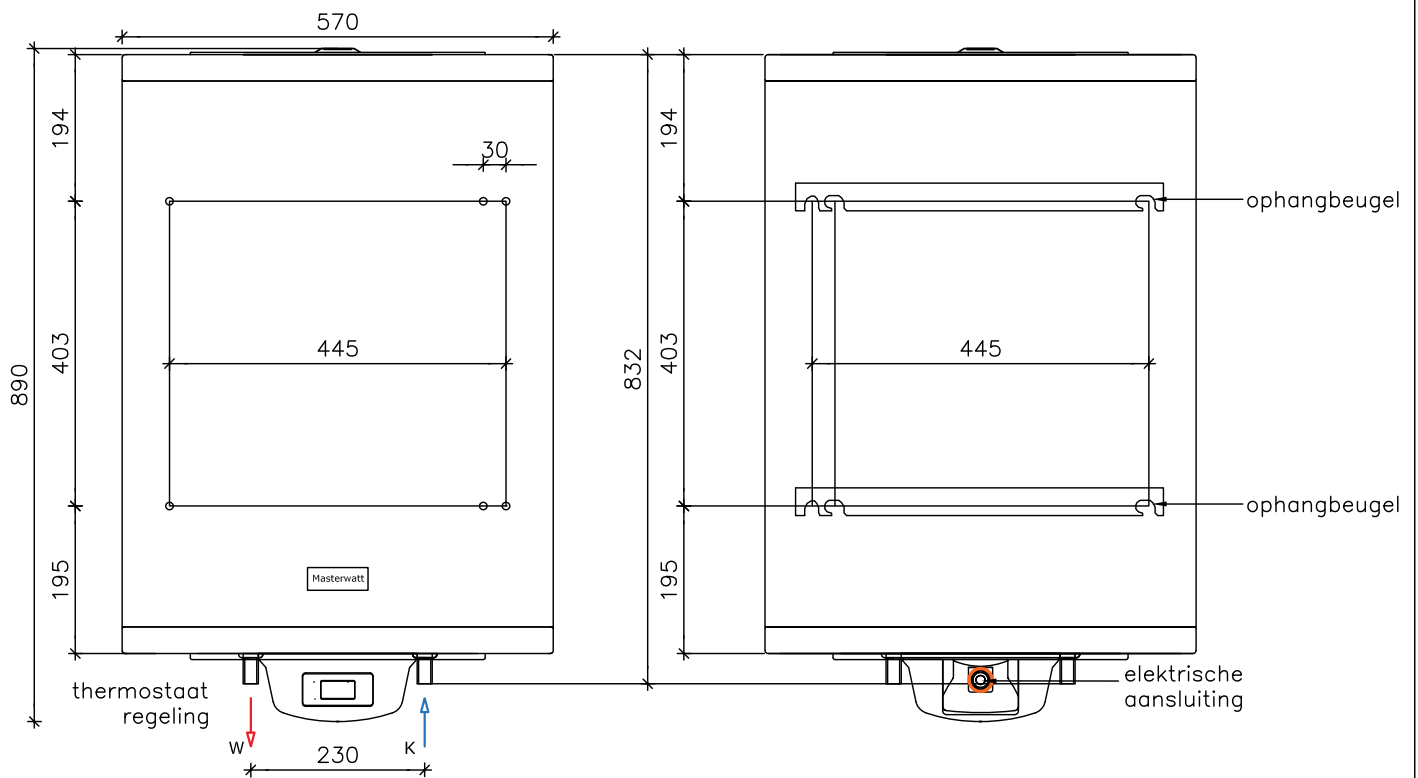

vooraanzicht

achteraanzicht