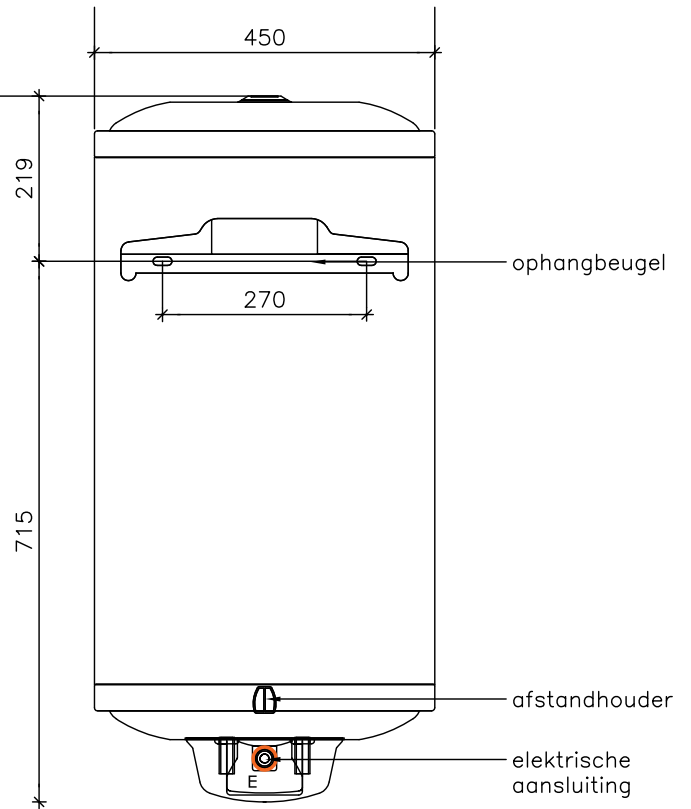

E-SMART BOILER 50L

-  Koudwateraansluiting 1/2" bu (onderzijde)
-  Warmwateraansluiting 1/2" bu (onderzijde)
-  Elektrische kabel aansluiting (achterzijde)

Alle maten in millimeters.

Minimaal benodigde ruimte onder boiler ivm service/ onderhoud= 300mm

Alle maten in millimeters.

Minimaal benodigde ruimte onder boiler ivm service/ onderhoud= 300mm

Model	E-SMART BOILER
Typen	80 LITER
Fabrikant	Masterwatt B.V.

Voltage	230V
Formaat	A4
Schaal	1 : 10

Datum	10-08-2018
wijz. a	17-03-2021
wijz. b	

vooraanzicht

achteraanzicht

bovenaanzicht

zijaanzicht R

E-SMART BOILER 100L

-  Koudwateraansluiting 1/2" bu (onderzijde)
-  Warmwateraansluiting 1/2" bu (onderzijde)
-  Elektrische kabel aansluiting (achterzijde)

-  K Koudwateraansluiting 3/4" bu (onderzijde)
-  W Warmwateraansluiting 3/4" bu (onderzijde)
-  E Elektrische kabel aansluiting (achterzijde)

Alle maten in millimeters.

Minimaal benodigde ruimte onder boiler ivm service/ onderhoud= 300mm