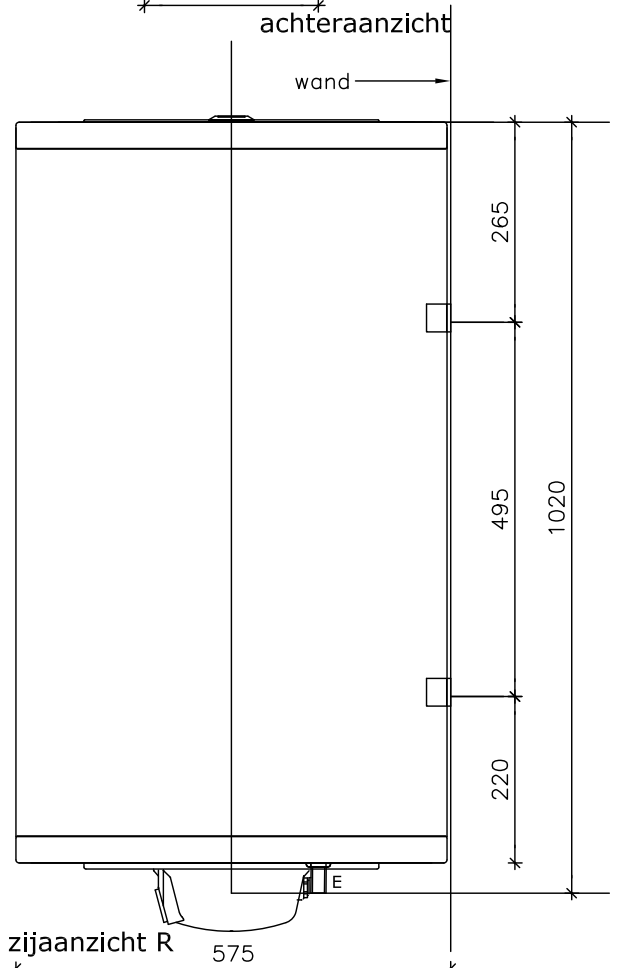

achteraanzicht

zijaanzicht R

E-SMART BOILER 150L

- Koudwateraansluiting 3/4" bu (onderzijde)
- Warmwateraansluiting 3/4" bu (onderzijde)
- Elektrische kabel aansluiting (achterzijde)

Alle maten in millimeters.

Minimaal benodigde ruimte onder boiler ivm service/ onderhoud= 300mm

Model	E-SMART BOILER
Typen	150 LITER
Fabrikant	Masterwatt B.V.

Voltage	230V
Formaat	A4
Schaal	1 : 10

Datum	15-07-2020
wijz. a	17-03-2021
wijz. b