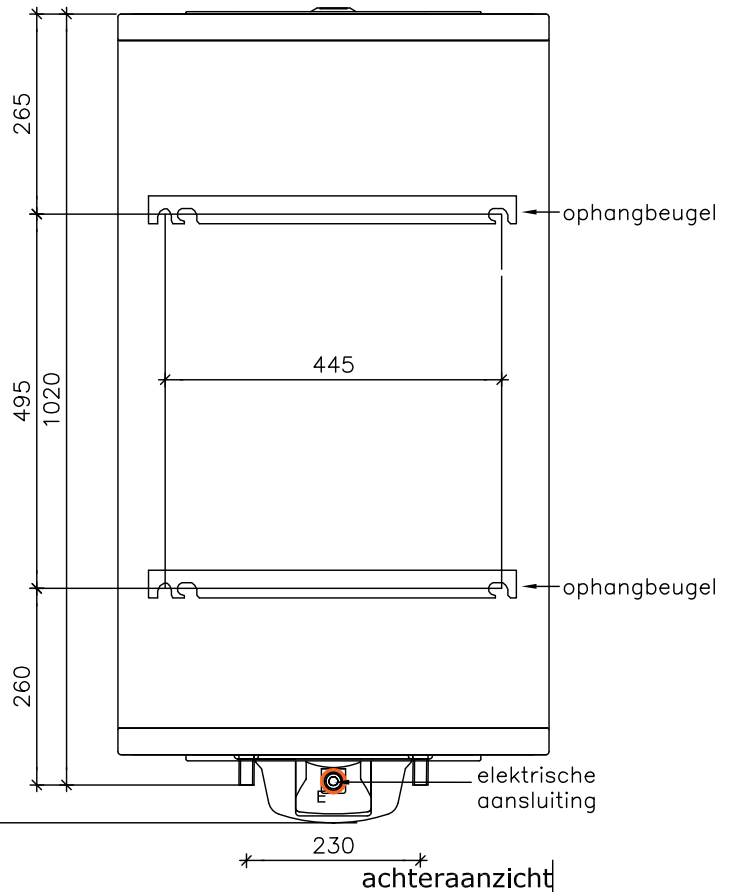

achteraanzicht