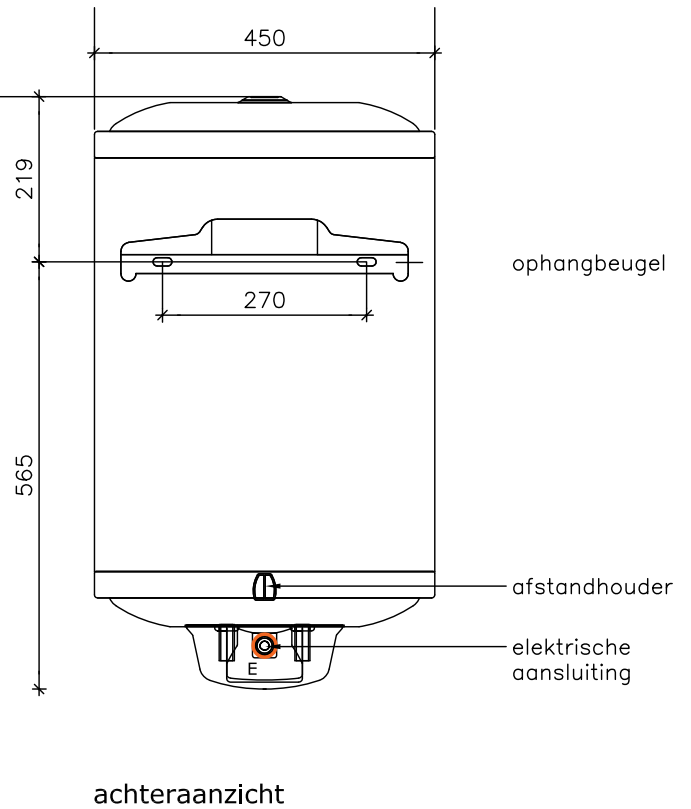

E-SMART BOILER 80L

- Koudwateraansluiting 1/2" bu (onderzijde)
- Warmwateraansluiting 1/2" bu (onderzijde)
- Elektrische kabel aansluiting (achterzijde)

Alle maten in millimeters.

Minimaal benodigde ruimte onder boiler ivm service/ onderhoud= 300mm

Model	E-SMART BOILER
Typen	80 LITER
Fabrikant	Masterwatt B.V.

Voltage	230V
Formaat	A4
Schaal	1 : 10

Datum	10-08-2018
wijz. a	17-03-2021
wijz. b