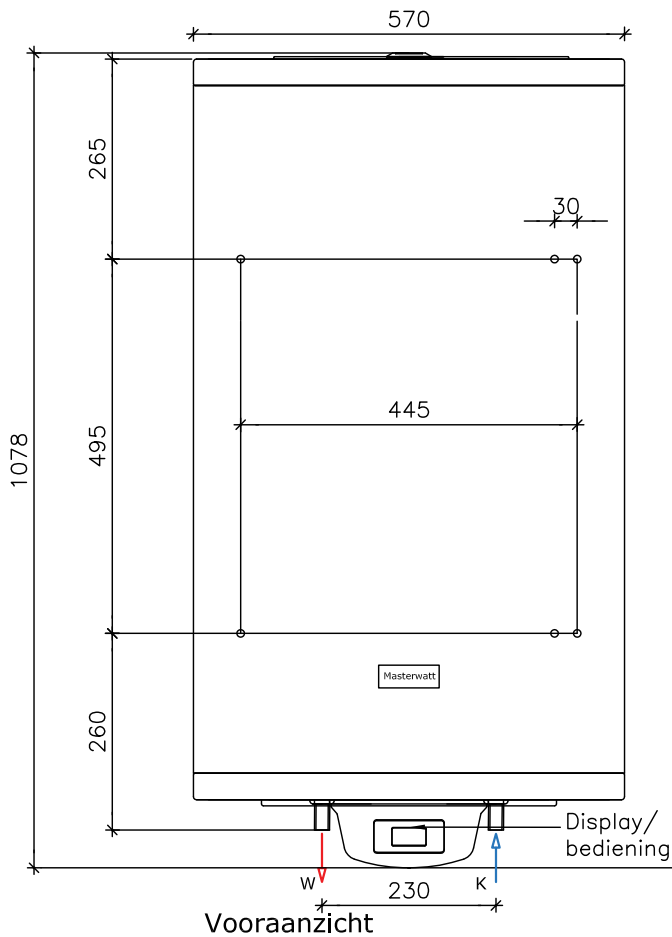

Vooraanzicht