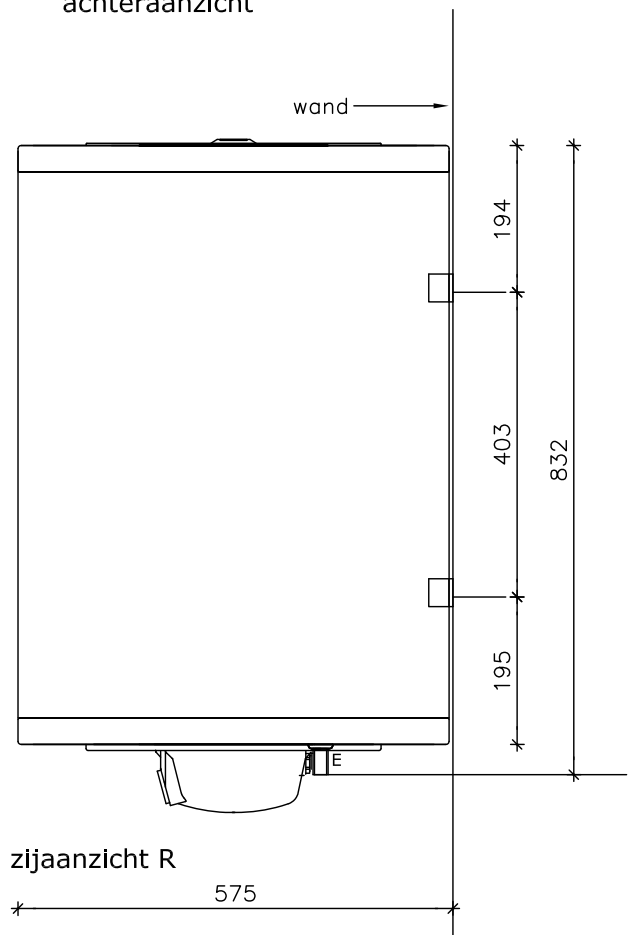

zijaanzicht R

E-SMART BOILER 120L

- K Koudwateraansluiting 3/4" bu (onderzijde)
- W Warmwateraansluiting 3/4" bu (onderzijde)
- E Elektrische kabel aansluiting (achterzijde)

Alle maten in millimeters.

Minimaal benodigde ruimte onder boiler ivm service/ onderhoud= 300mm

Model	E-SMART BOILER
Typen	120 LITER
Fabrikant	Masterwatt B.V.

Voltage	230V
Formaat	A4
Schaal	1 : 10

Datum	04-10-2019
wijz. a	17-03-2021
wijz. b